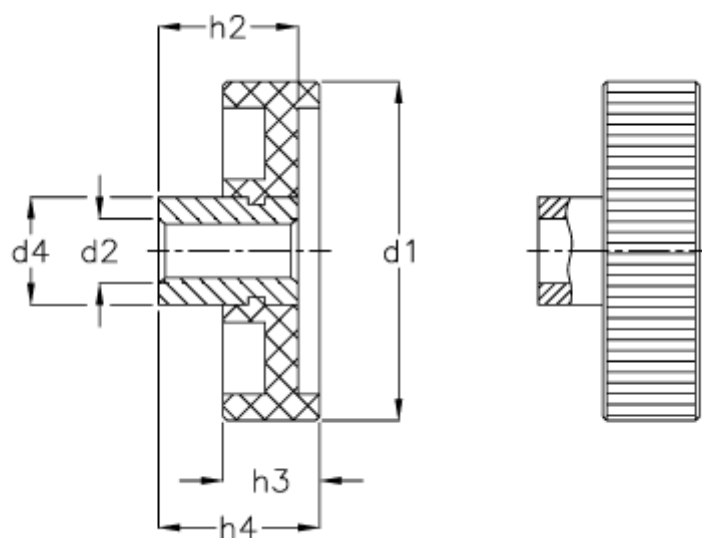

Varenummer: 20226KU50B8
Beskrivelse: E+G Håndhjul
GN 226-KT-50-B8

Mål

$d1 = 50$
 $d2 = B\ 8$
 $d4 = 18$
 $h1 = 25$
 $h2 = 20$
 $h3 = 15$